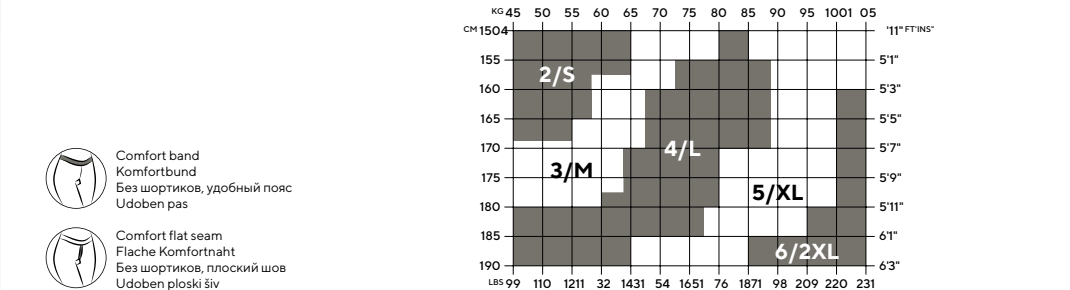

02

050022
3-S/M, 4-M/L

Fashion Dots 20

02

050023
DEN 20 | 2/S-5/XL

Invisible Balerina

22

051003
ONE SIZE/35-41

50013	Basic 15	DEN 15	2/S-5/XL	02, 22	89% PA, 10% EL, 1% CO
50014	Basic 20	DEN 20	2/S-6/2XL	02, 22, 74	90% PA, 10% EL
50015	Basic 60	DEN 60	2/S-5/XL	02	90% PA, 9% EL, 1% CO
50016	Basic 100	DEN 100	3-S/M, 4-M/L, 5/XL	02	86% PA, 13% EL, 1% CO
50025	Selecion 10	DEN 10	2/S-5/XL	22, 74	67% PA, 32% EL, 1% CO
50017	Selecion 20	DEN 20	2/S-6/2XL	02, 22, 74	74% PA, 25% EL, 1% CO
50018	Selecion 30	DEN 30	3-S/M, 4-M/L, 5/XL	02	79% PA, 20% EL, 1% CO
50019	Selecion 40	DEN 40	2/S-5/XL	02, 22	89% PA, 10% EL, 1% CO
50020	Invisible 15	DEN 15	2/S-4/L	02, 22, 74	72% PA, 28% EL
50021	Shaper Push 25	DEN 25	2/S-5/XL	02, 22	85% PA, 14% EL, 1% CO
50022	Fashion Net	3-S/M, 4-M/L	2/S-5/XL	02	80% PA, 20% EL
50023	Fashion Dots 20	DEN 20	2/S-5/XL	02	83% PA, 13% EL, 3% PP, 1% CO
50024	Hold Up 15	DEN 15	3-S/M, 4-M/L	02, 22	90% PA, 10% EL
51002	Pretty 15	DEN 15	UNI SIZE	02, 22	90% PA, 10% EL
51003	Invisible Balerina		ONE SIZE/35-41	22	95% PA, 5% EL, 95% CO, 5% EL