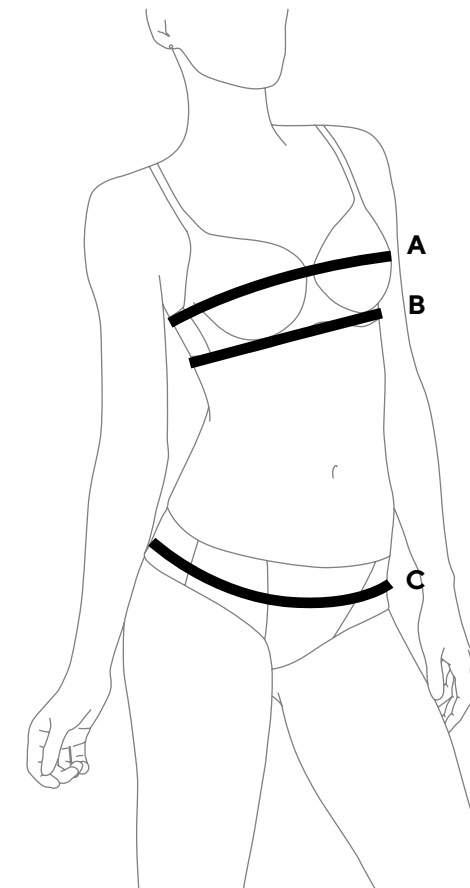

- **COMFORT** Comfort / Комфорт / Maksimalno udobje
- **HIGH LEG** High leg / High leg Slip / Трусики с высоким вырезом / Hlačke za visokim izrezom
- **PUSH UP** Push up bra / Push up BH / Бюстгалтер пуш-ап / Push up modrček
- **WIDER STRAPS** Wider straps / Breite Träger / Широкие бретели / Širše naramnice
- **COTTON CUP** Cotton Cup / Baumwolle Cup BH / Чашка из хлопка / Bombažna košarica
- **MODAL** Modal / Modal / Modal
- **SHAPER PANTIES** Shaper panties / Shaper Slip / Корректирующие трусы / Hlačke za oblikovanje postave
- **WIRED BRA** Wired Bra / Bügel BH / Бюстгалтер на косточках / Modrček z orogo
- **FOAM CUP** Foam Cup / Foam Cup BH / Формованная чашка / Penasta košarica
- **NO WIRE** No wire / BH ohne Bügel / Бюстгалтер без косточек / Modrček brez opore
- **SUSTAINABLE** Sustainable / nachhaltig / Устойчивый дизайн / Trajnost
- **MULTI WAY** Multiway straps / Multiway Träger / Мультизастежка / Različno zapenjanje naramnic
- **SOFT CUP** Soft cups / Soft cups BH / Спейсер / Mehko oblikovana košarica
- **BRUSHED** Brushed / Samtgefühl / Ощущение бархата / Žametni otip

CMD - modal/Modal/модал/modal **CO** - cotton/Baumwolle/хлопок/bombaž
EL - elastane/Elasthan/эластан/elastan **PES** - polyester/Polyester/полиэстер/poliester
PA - polyamide/Polyamid/полиамид/poliamid **VI** - viscose/Viscose/вискоза/viskoza

Fabric composition data is valid for the basic fabric of the products / Die Angaben über die Materialzusammensetzung gelten für das Grundmaterial / Данные о составе материала указаны для основного материала изделия / Podatki o surovinski sestavi veljajo za osnovni material izdelkov