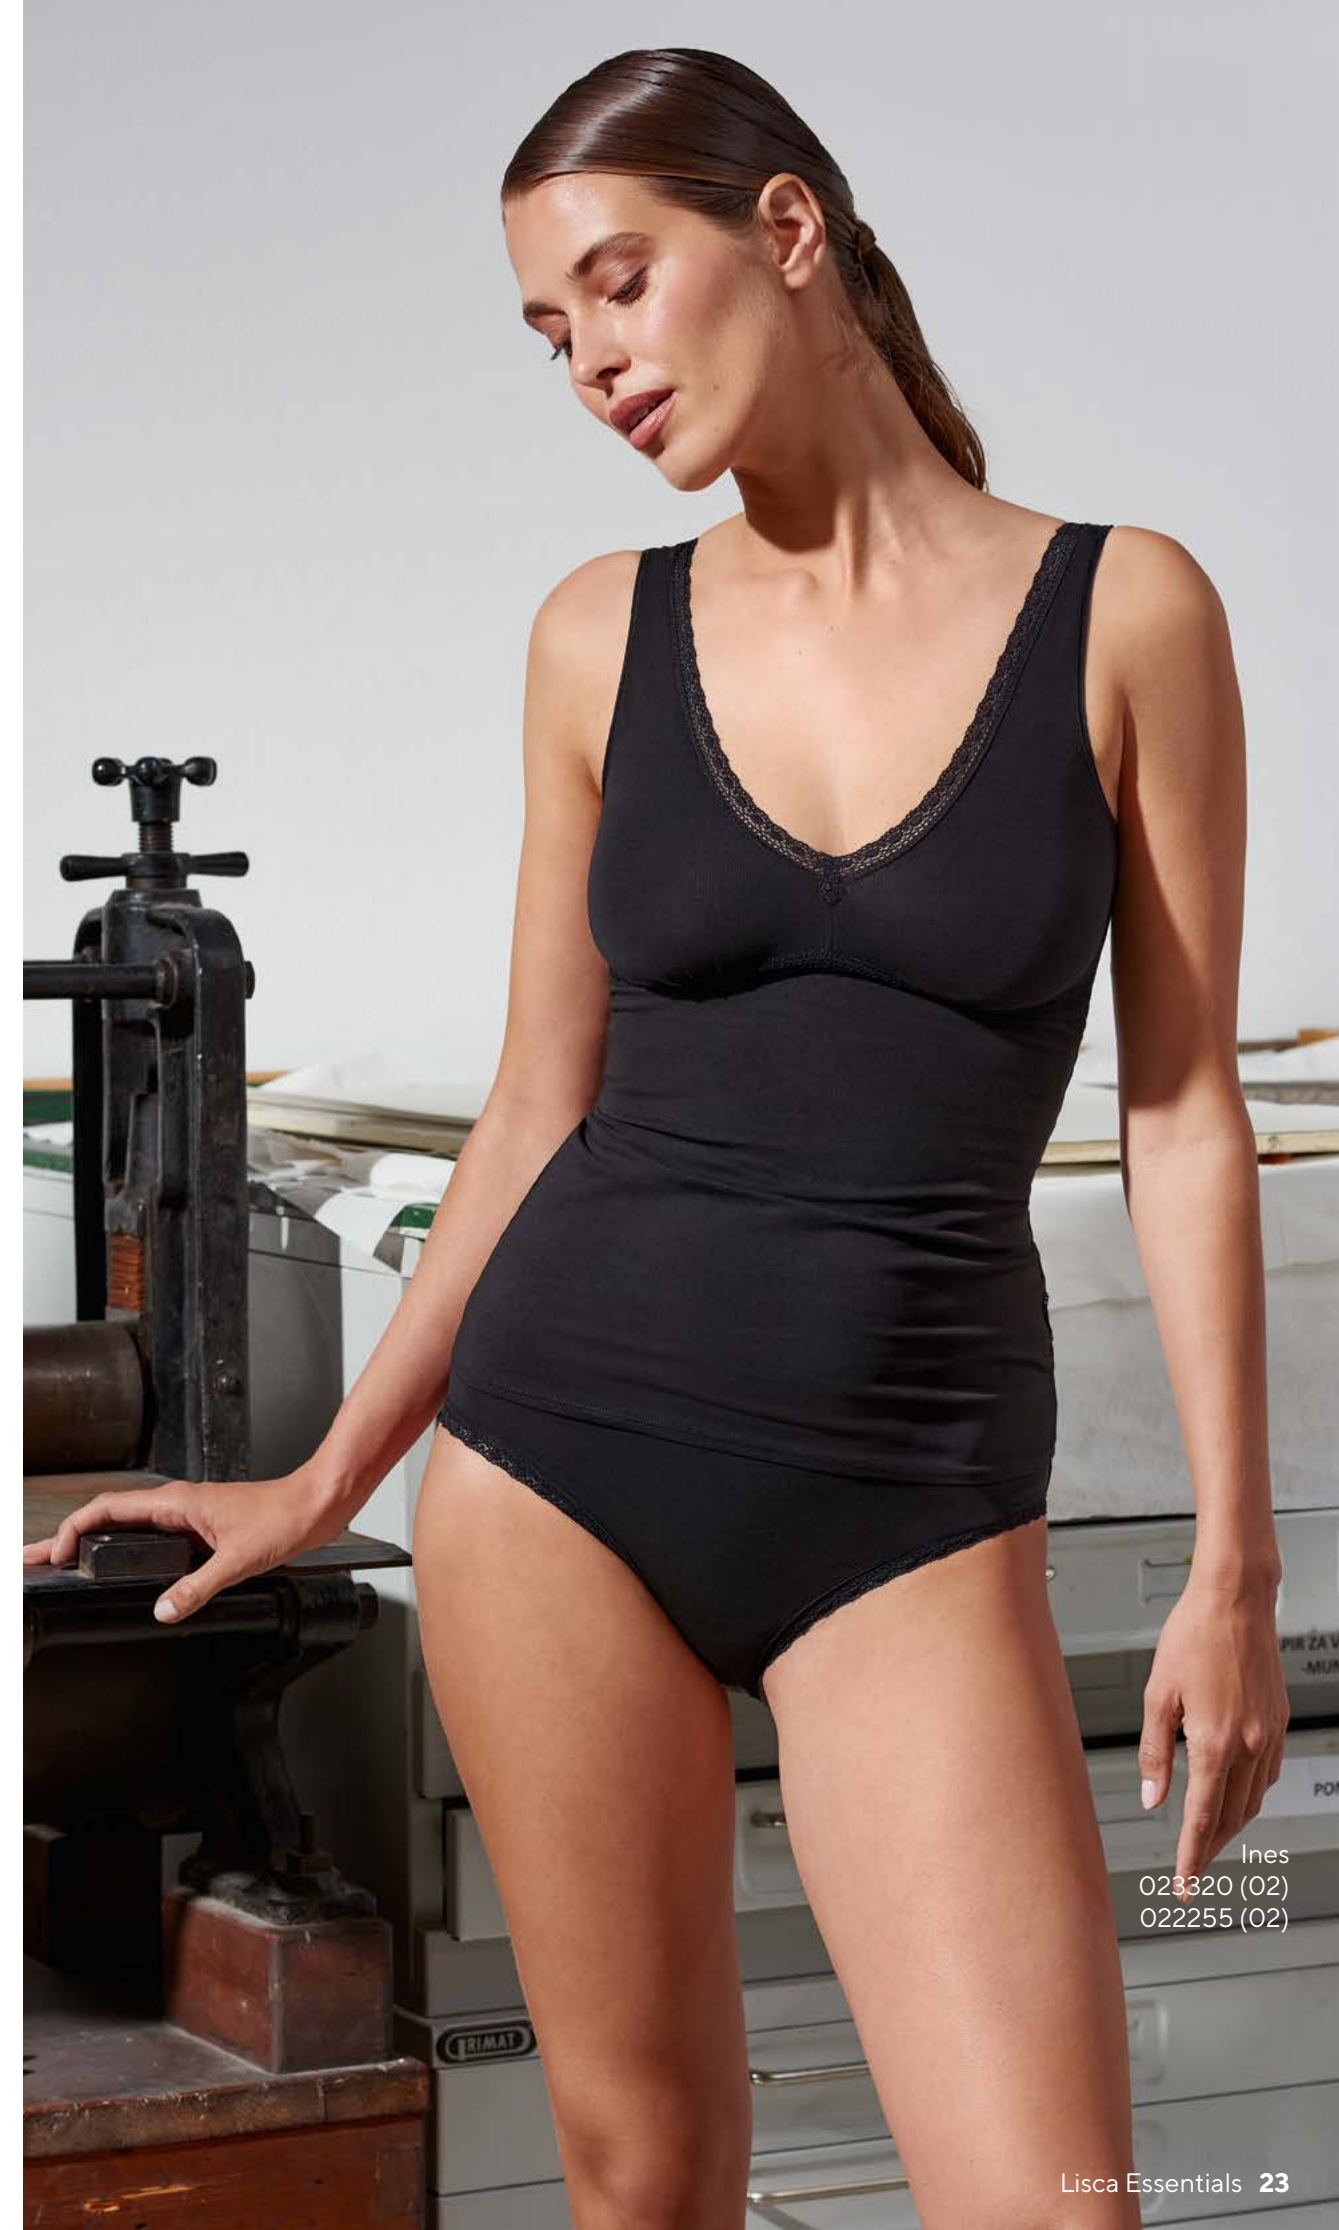

NO WIRE
023321
B, C 75-95
FR B, C 90-110
UK B, C 34-42

Ines
023320 (02)
022255 (02)